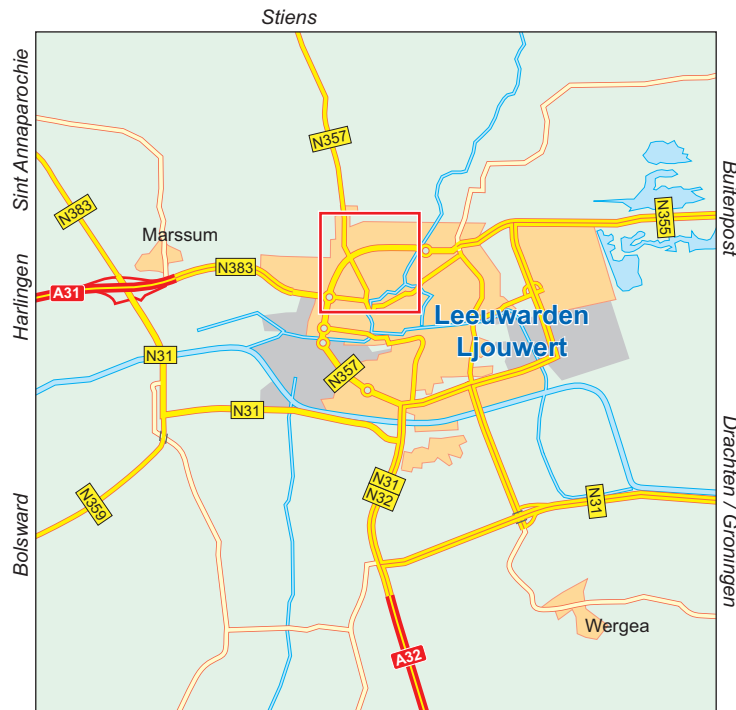

Fries Tandtechnisch Laboratorium
 Hoodam 3
 8918 GK Leeuwarden
 T+31(0)58 2665555 F+31(0)58 2660775
www.excent.eu

Routebeschrijving

Met de auto

Vanuit Heerenveen via de A32 richting Leeuwarden. Aan het einde van de A32 rechtdoor naar Leeuwarden (N32). Op de T-splitsing linksaf (N357) en deze weg 3 km volgen. Ook bij de vierde rotonde (Europaplein) rechtdoor richting Hurdegaryp (N355). Na de afslag Stiens/Holwerd de eerste straat linksaf (Wollegaast). De tweede straat rechtsaf en de eerste straat linksaf (Hoodam). Onze locatie bevindt zich na 50 meter aan de linkerzijde.

Vanuit Harlingen via de A31/N383 richting Leeuwarden. In Leeuwarden op de rotonde (Europaplein) linksaf richting Hurdegaryp (N355). Na de afslag Stiens/Holwerd de eerste straat linksaf (Wollegaast). De tweede straat rechtsaf en de eerste straat linksaf (Hoodam). Onze locatie bevindt zich na 50 meter aan de linkerzijde.

Vanuit Groningen (A7)/Drachten via de N31 richting Leeuwarden. Aan het einde van de N31 rechtsaf via de N32 naar Leeuwarden. Op de T-splitsing linksaf (N357) en deze weg 3 km volgen. Ook bij de vierde rotonde (Europaplein) rechtdoor richting Hurdegaryp (N355). Na de afslag Stiens/Holwerd de eerste straat linksaf (Wollegaast). De tweede straat rechtsaf en de eerste straat linksaf (Hoodam). Onze locatie bevindt zich na 50 meter aan de linkerzijde.

Met het openbaar vervoer (ov-reisinformatie: www.9292ov.nl)

Vanaf NS-station Leeuwarden

Stadsbus 36 naar Bilgaard. Uitstappen bij halte Wollegaast (zie plattegrond).

Heerenveen (A32)

Heerenveen